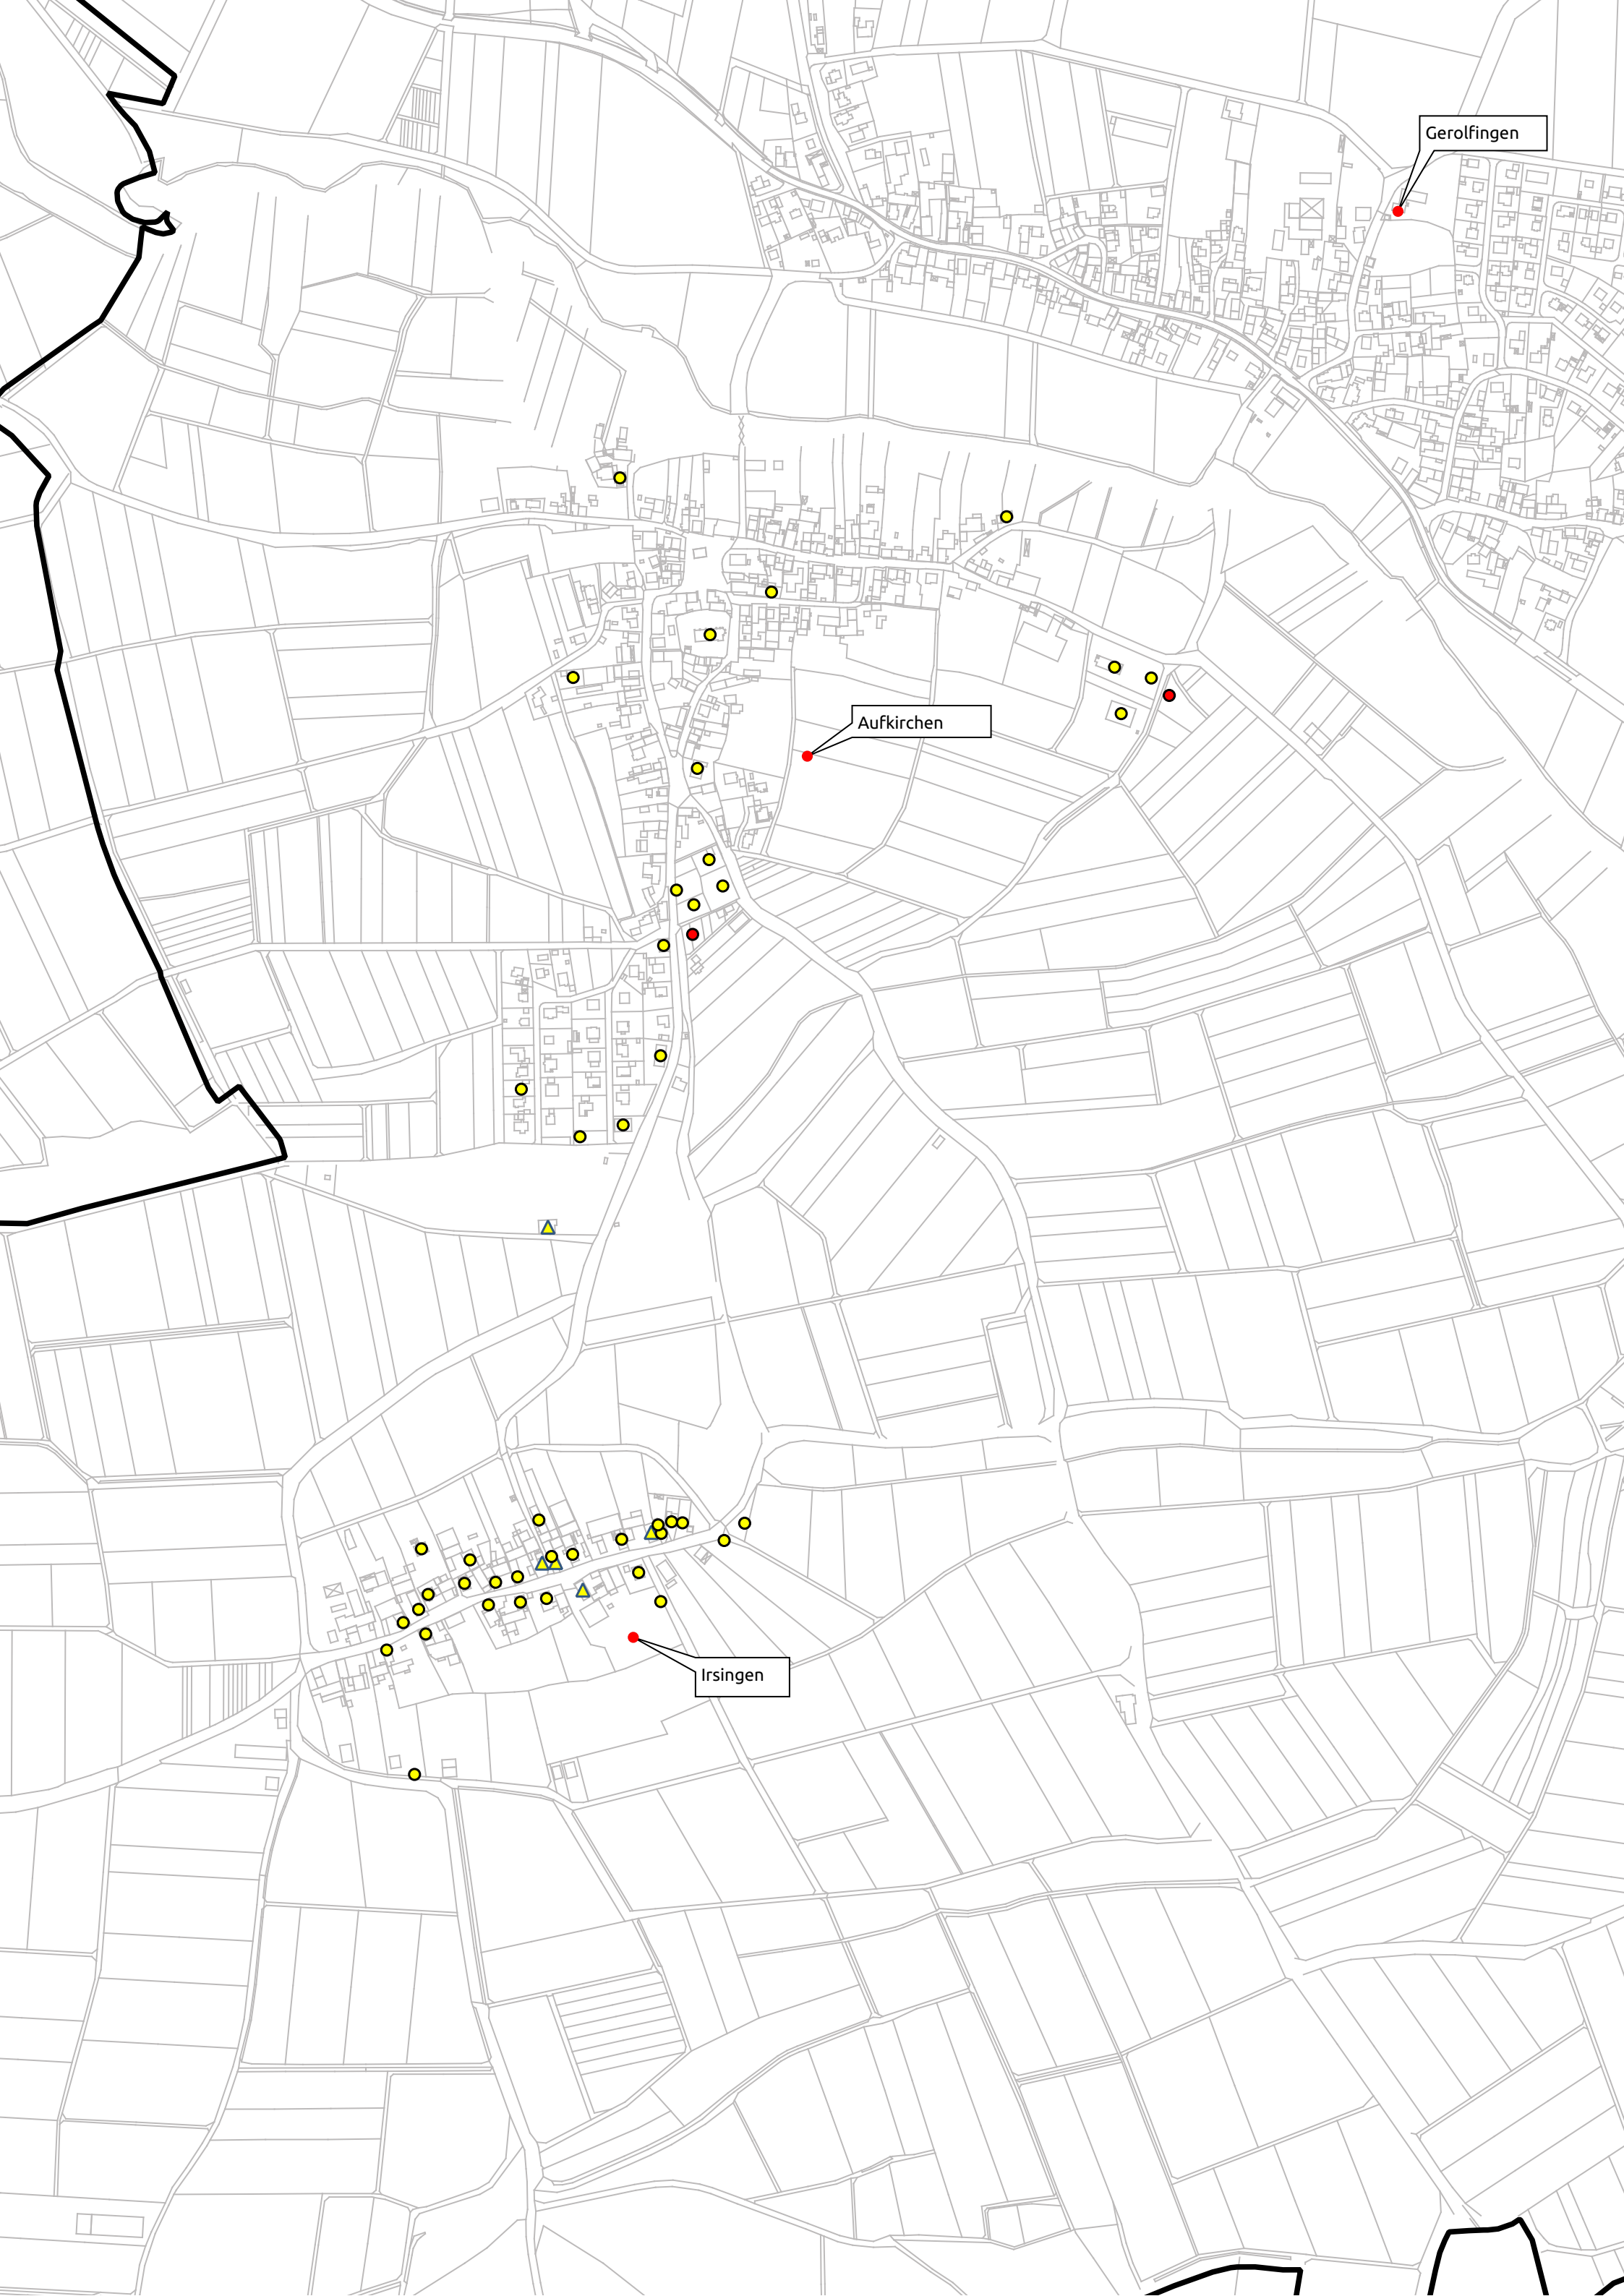

vorläufiges Erschließungsgebiet

Gemeinde Gerolfingen

Legende

- Gemeindegrenze
- vorläufiges Erschließungsgebiet
- private Adressen
 - mehr als 500 Mbit/s im Download
 - mindestens 200 Mbit/s symmetrisch
 - mindestens 30 Mbit/s im Download aber weniger als 100 Mbit/s im Download
 - weniger als 30 Mbit/s im Download
 - mindestens 100 Mbit/s im Download aber weniger als 200 Mbit/s symmetrisch
- gewerbliche Adressen
 - mehr als 500 Mbit/s im Download
 - mindestens 200 Mbit/s symmetrisch
 - mindestens 30 Mbit/s im Download aber weniger als 100 Mbit/s im Download
 - weniger als 30 Mbit/s im Download
 - mindestens 100 Mbit/s im Download aber weniger als 200 Mbit/s symmetrisch

Gerolfingen

Aufkirchen

Irsingen

Irsingen