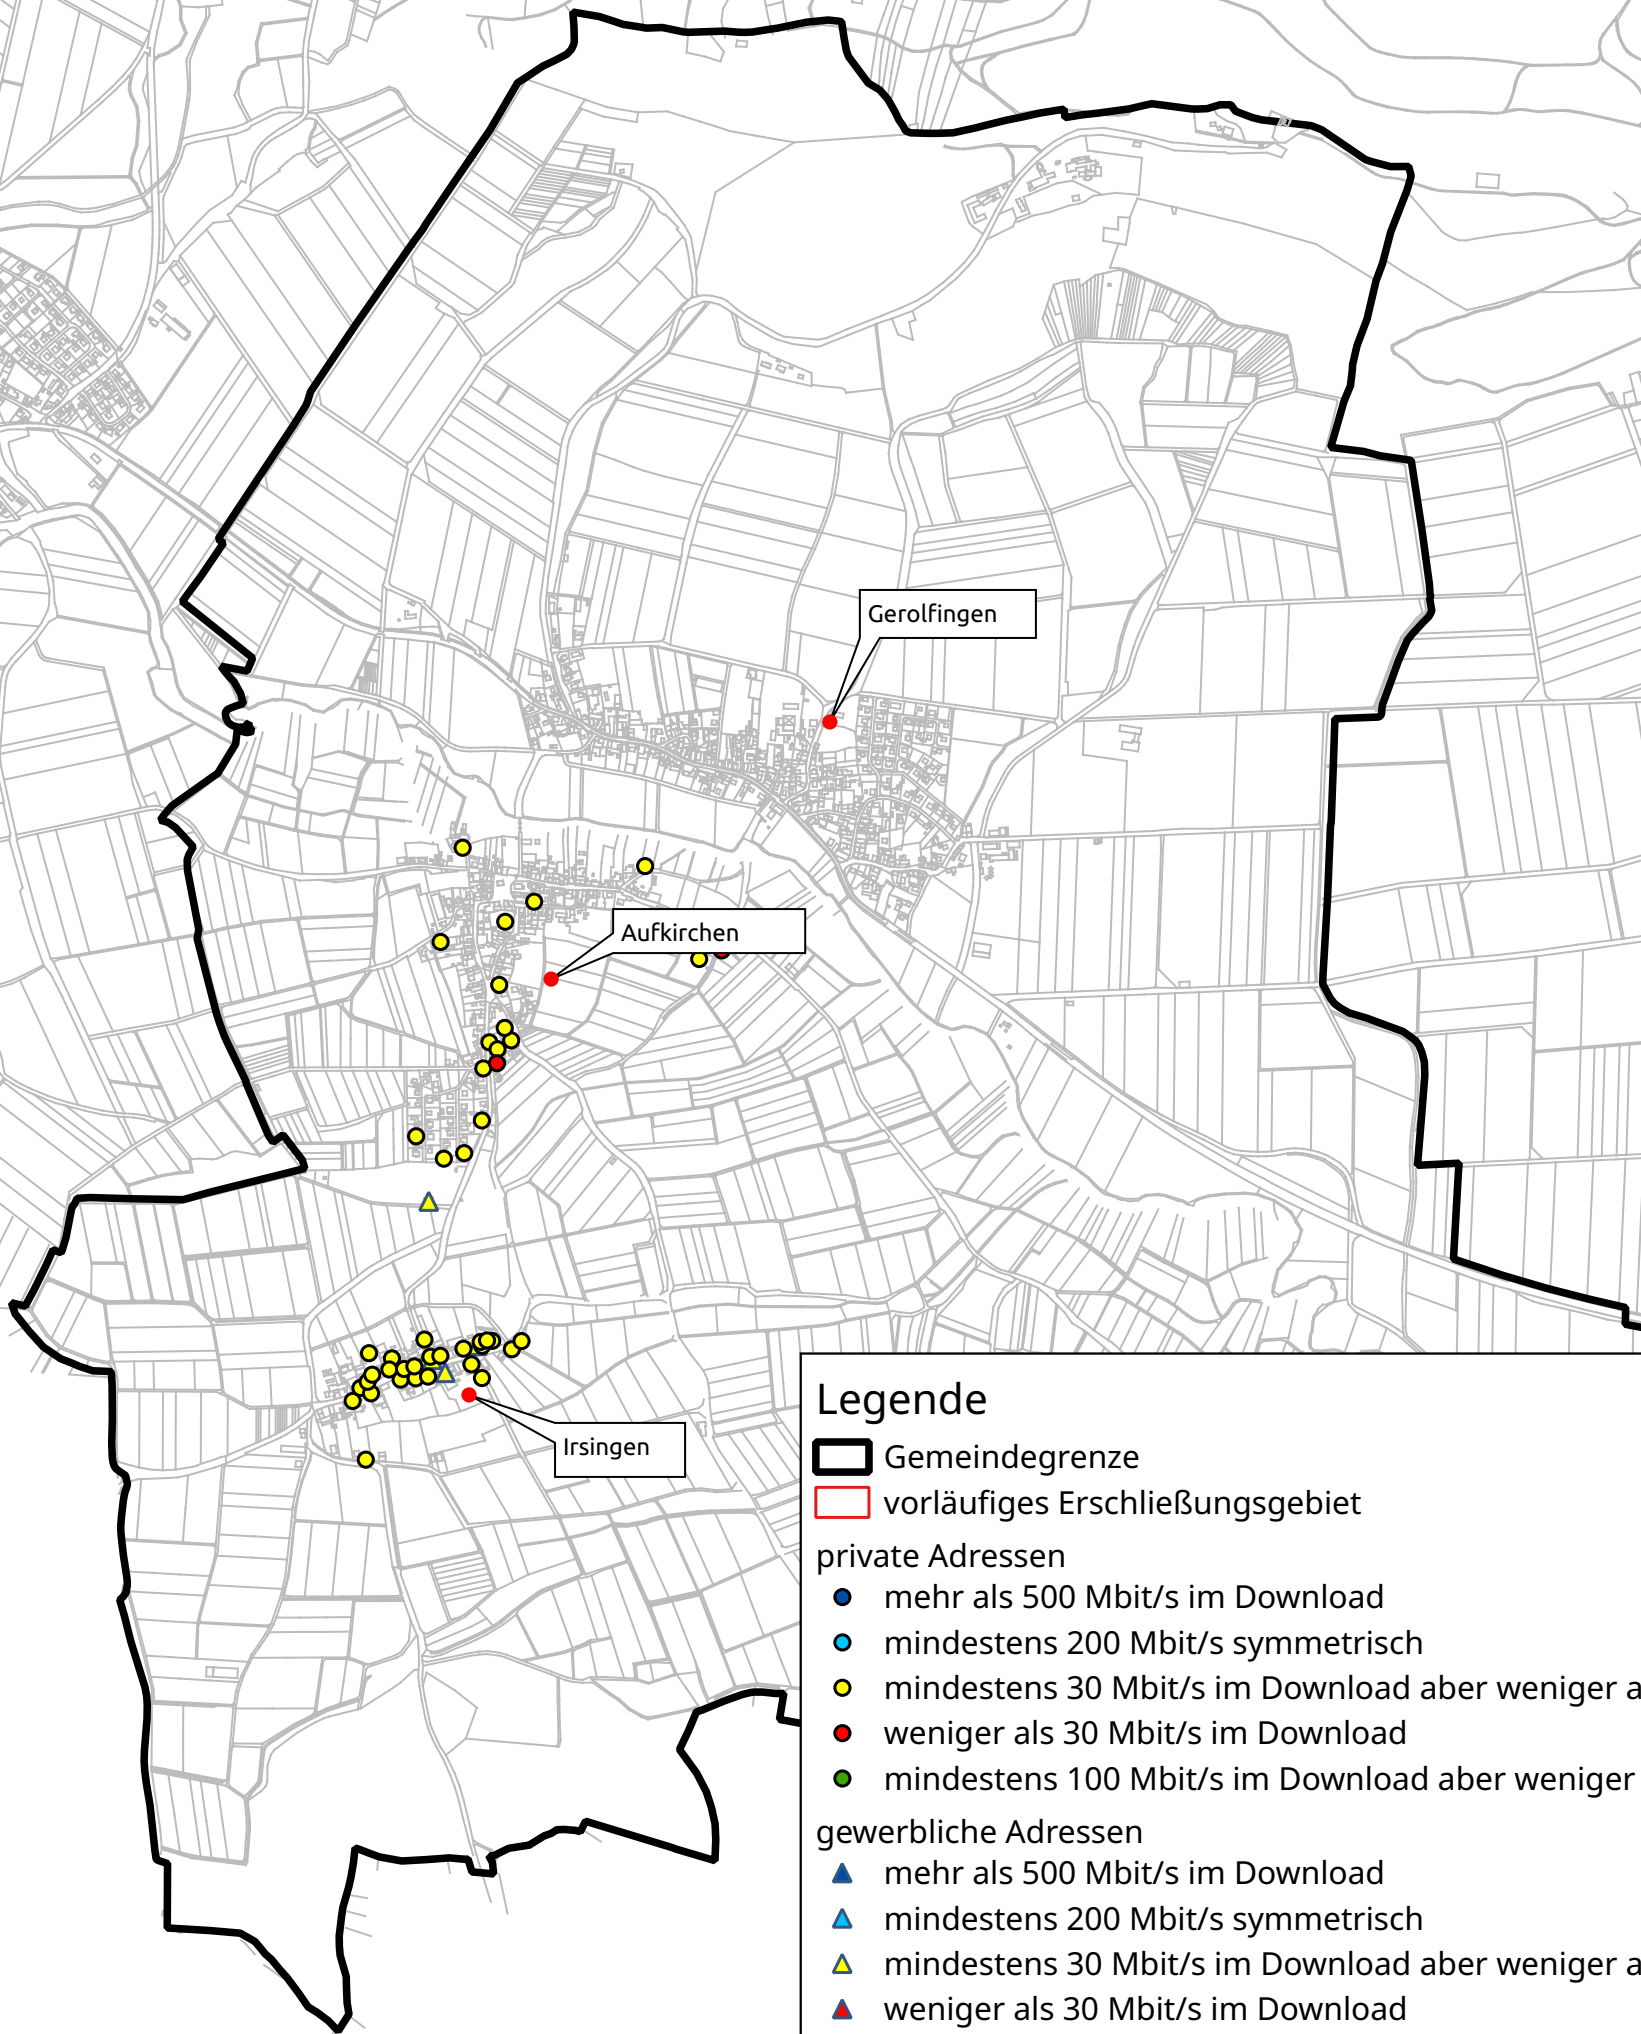

vorläufiges Erschließungsgebiet

Gemeinde Gerolfingen

Legende

- Gemeindegrenze
- vorläufiges Erschließungsgebiet
- private Adressen
 - mehr als 500 Mbit/s im Download
 - mindestens 200 Mbit/s symmetrisch
 - mindestens 30 Mbit/s im Download aber weniger als 100 Mbit/s im Download
 - weniger als 30 Mbit/s im Download
 - mindestens 100 Mbit/s im Download aber weniger als 200 Mbit/s symmetrisch
- gewerbliche Adressen
 - mehr als 500 Mbit/s im Download
 - mindestens 200 Mbit/s symmetrisch
 - mindestens 30 Mbit/s im Download aber weniger als 100 Mbit/s im Download
 - weniger als 30 Mbit/s im Download
 - mindestens 100 Mbit/s im Download aber weniger als 200 Mbit/s symmetrisch

Gerolfingen

Aufkirchen

Irsingen

Irsingen