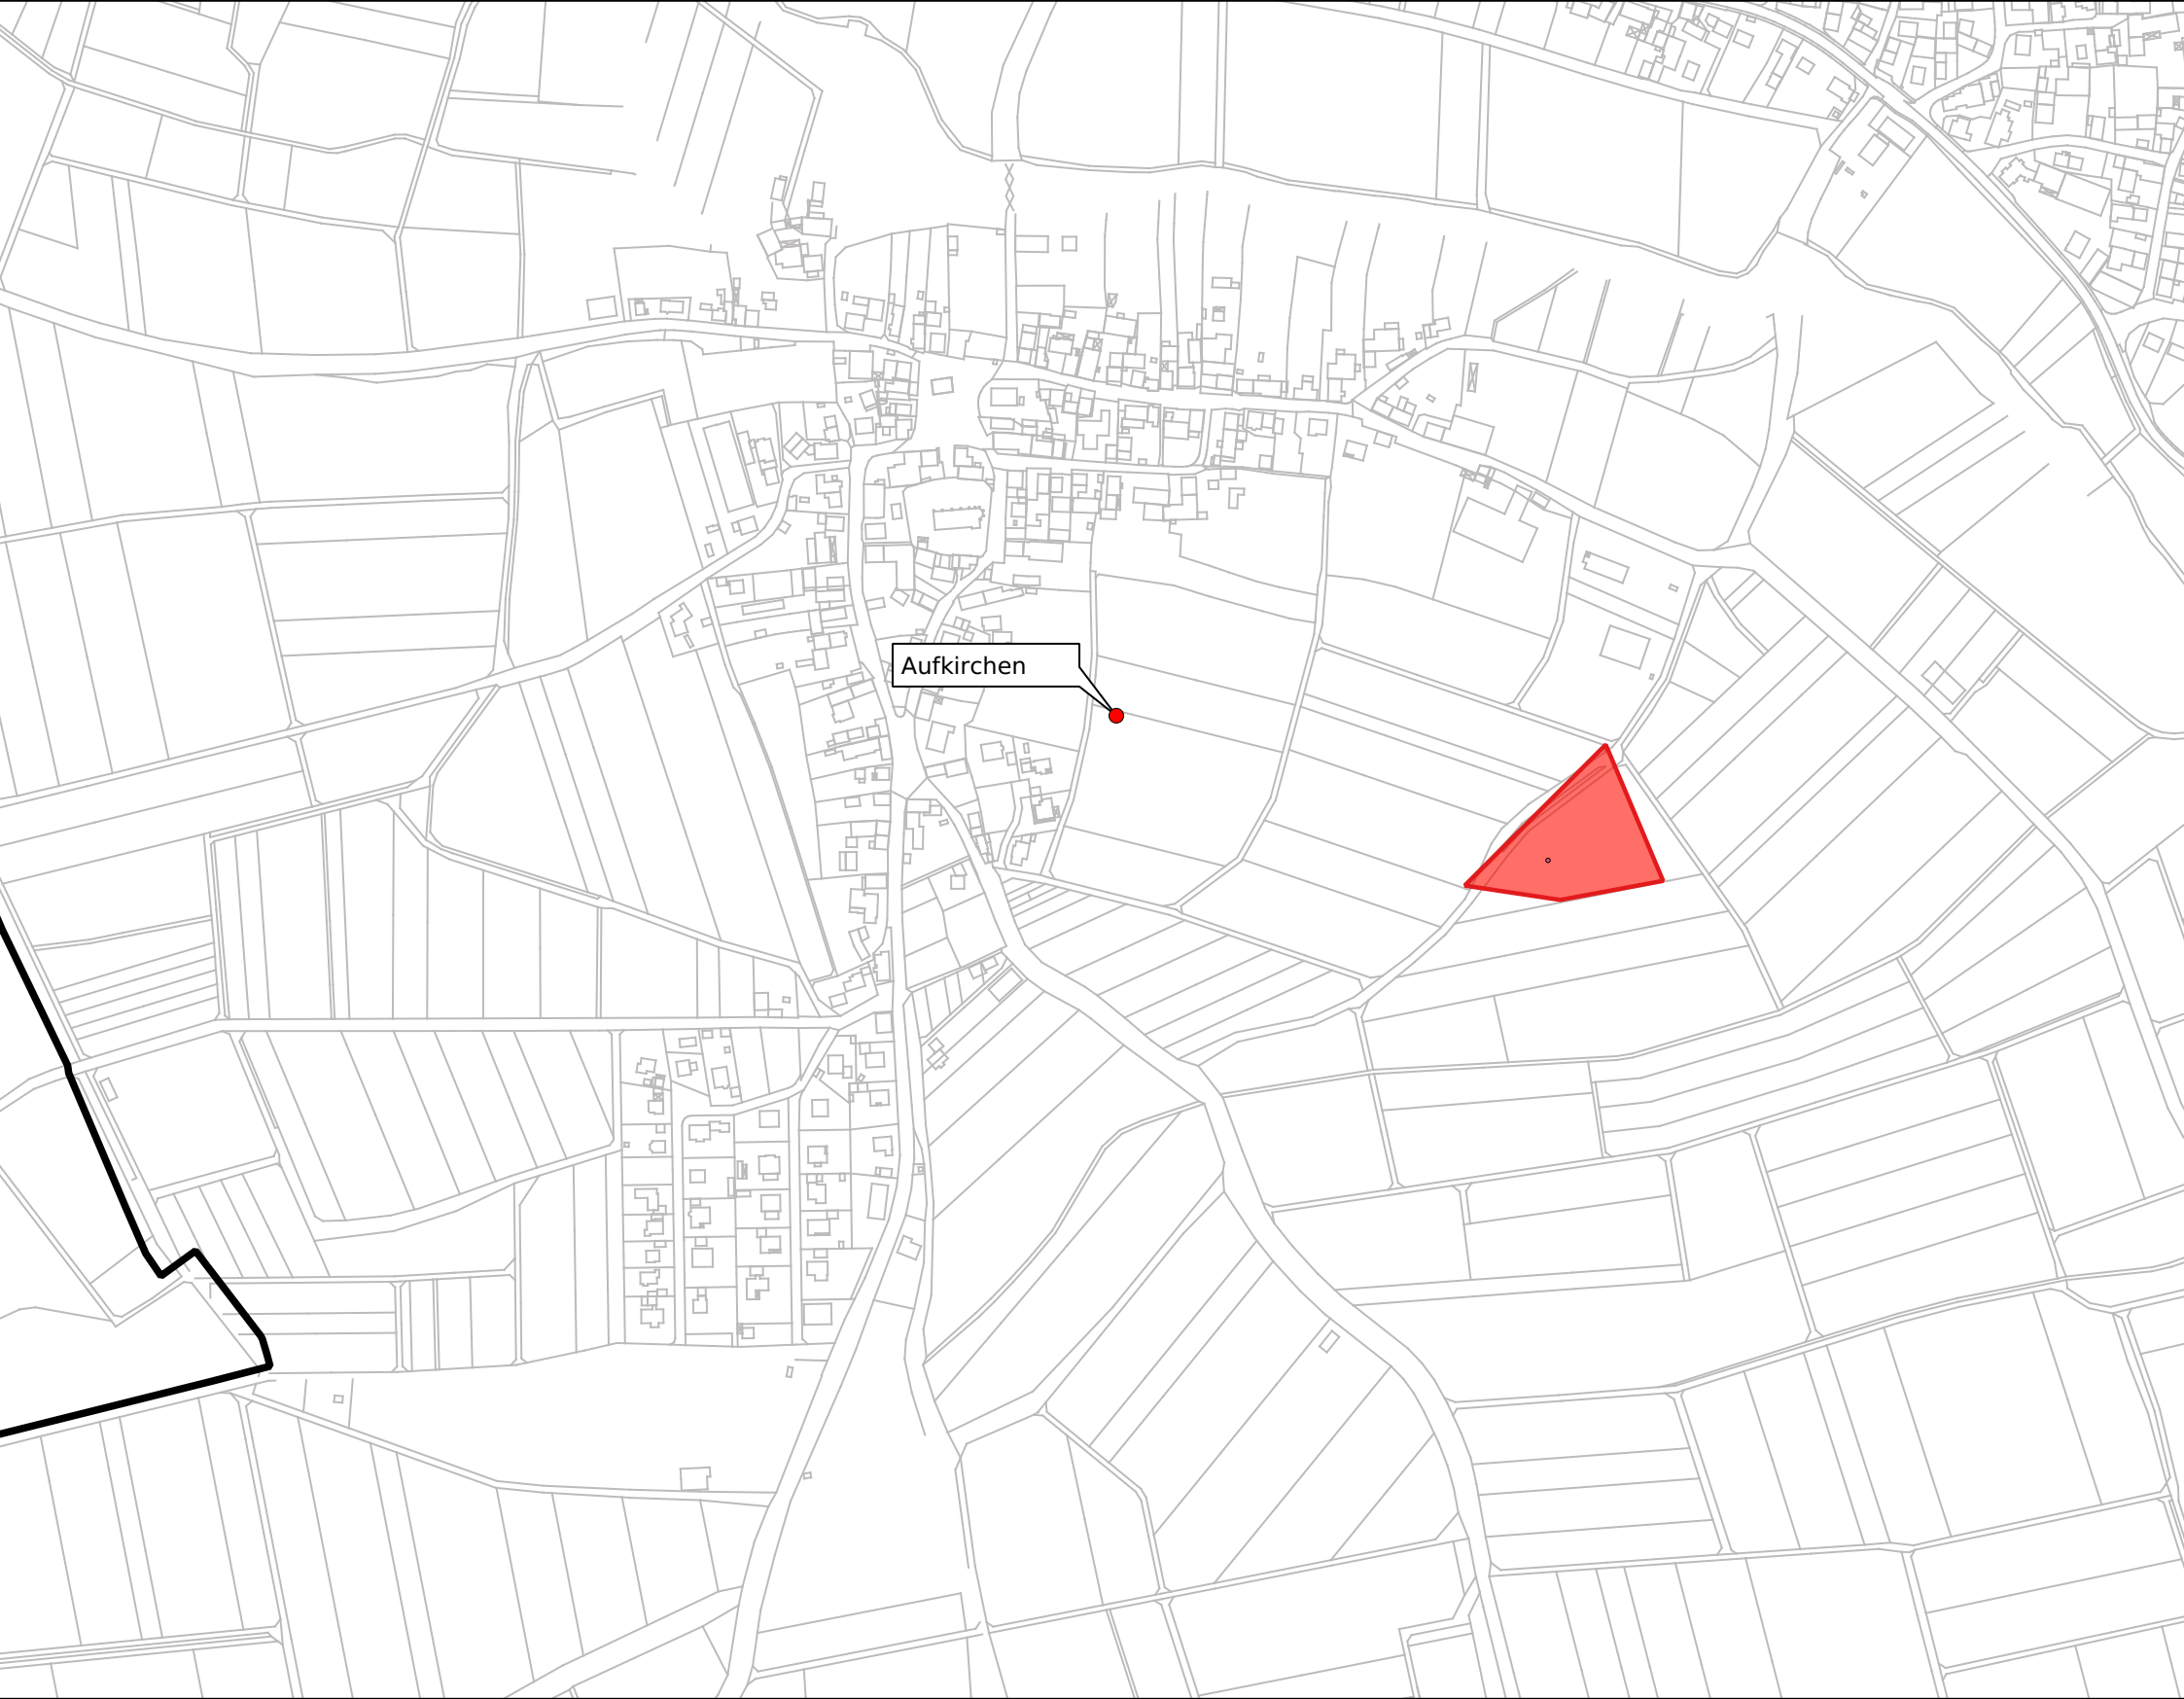

**vorläufiges
Erschließungsgebiet**

Gemeinde Gerolfingen

**Bandbreitenangaben siehe
Ausswahlverfahren Punkt 3a und
Beschreibung gemäß Anlage Punkt 3a**

Legende

-  vorläufiges Erschließungsgebiet
- geforderte Datenrate
-  Down 30 Mbit/s Up 2 Mbit/s
-  Down 100 Mbit/s Up 10 Mbit/s
-  zu erschließende Hausanschlüsse
-  Erschließungsgebiet Förderprogramm 1

Planungsbüro Stephan Schröder UG
(haftungsbeschränkt)

www.breitbandplanung.de

Erstelldatum 6.6.2018 S.Schröder

Gerolfingen

Aufkirchen

Irsingen