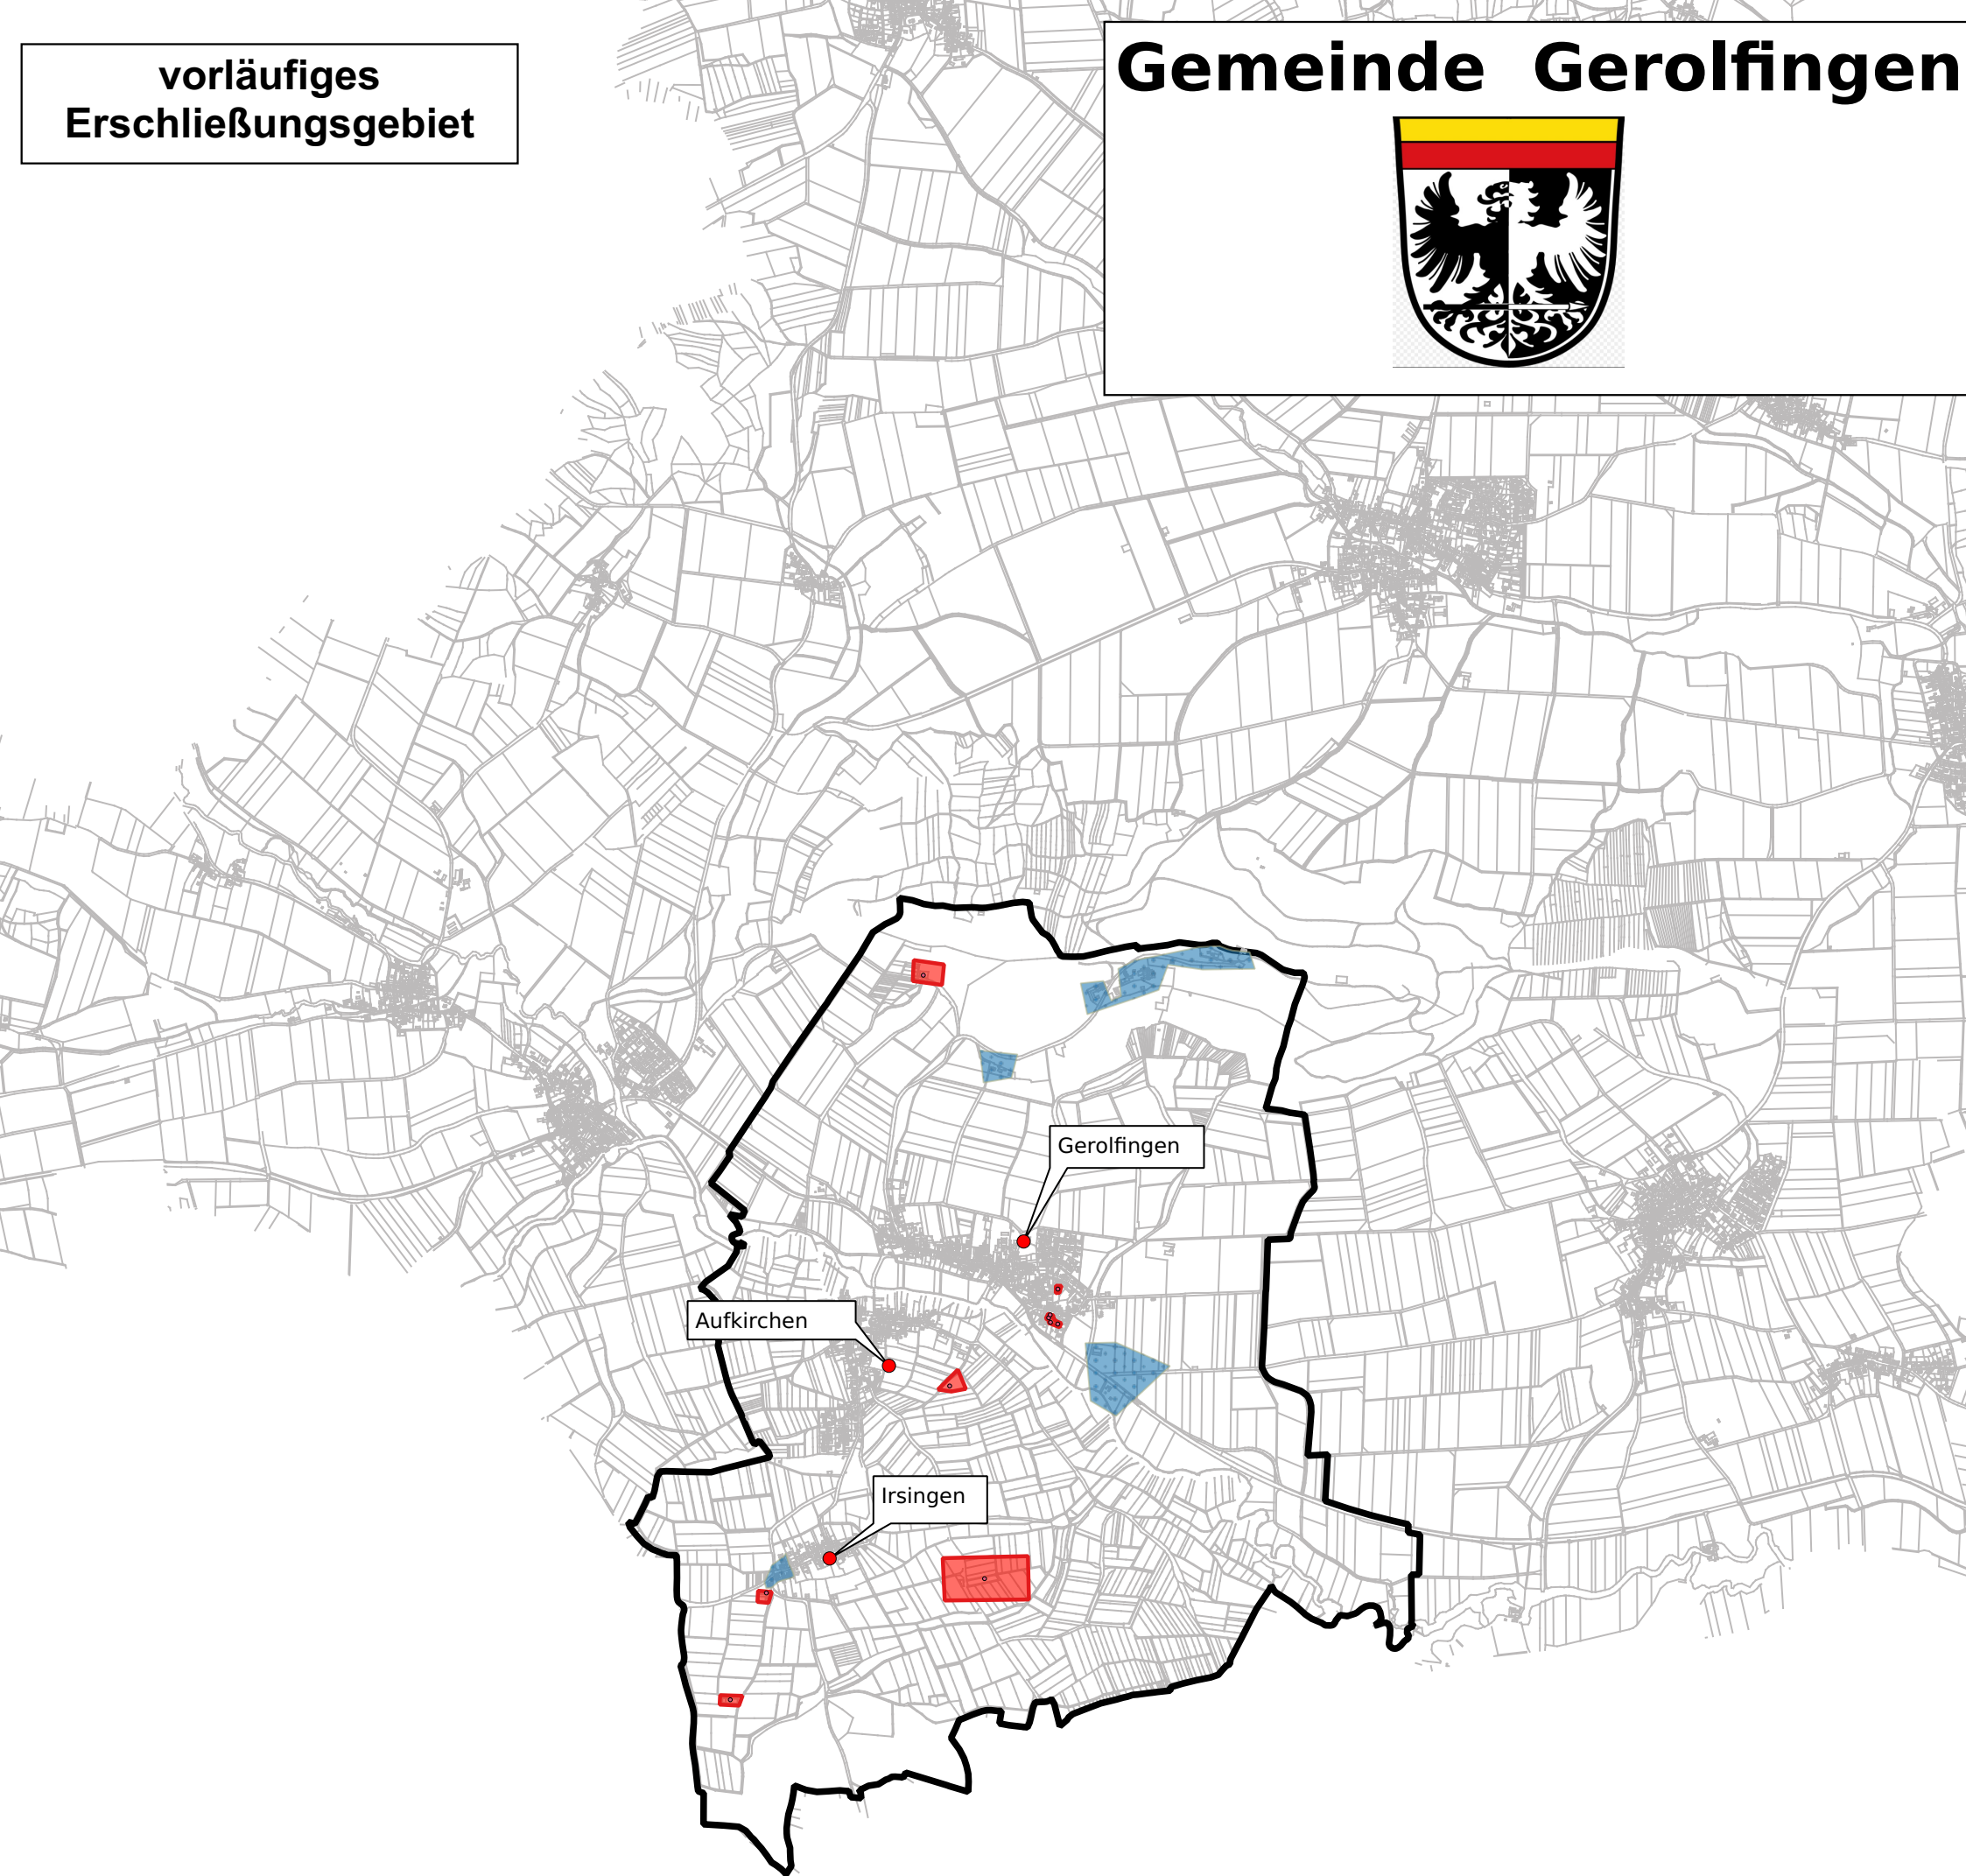

**vorläufiges
Erschließungsgebiet**

Gemeinde Gerolfingen

**Bandbreitenangaben siehe
Ausswahlverfahren Punkt 3a und
Beschreibung gemäß Anlage Punkt 3a**

Legende

-  vorläufiges Erschließungsgebiet
- geforderte Datenrate
-  Down 30 Mbit/s Up 2 Mbit/s
-  Down 100 Mbit/s Up 10 Mbit/s
-  zu erschließende Hausanschlüsse
-  Erschließungsgebiet Förderprogramm 1

Planungsbüro Stephan Schröder UG
(haftungsbeschränkt)

www.breitbandplanung.de

Erstelldatum 6.6.2018 S.Schröder

Gerolfingen

Aufkirchen

Irsingen