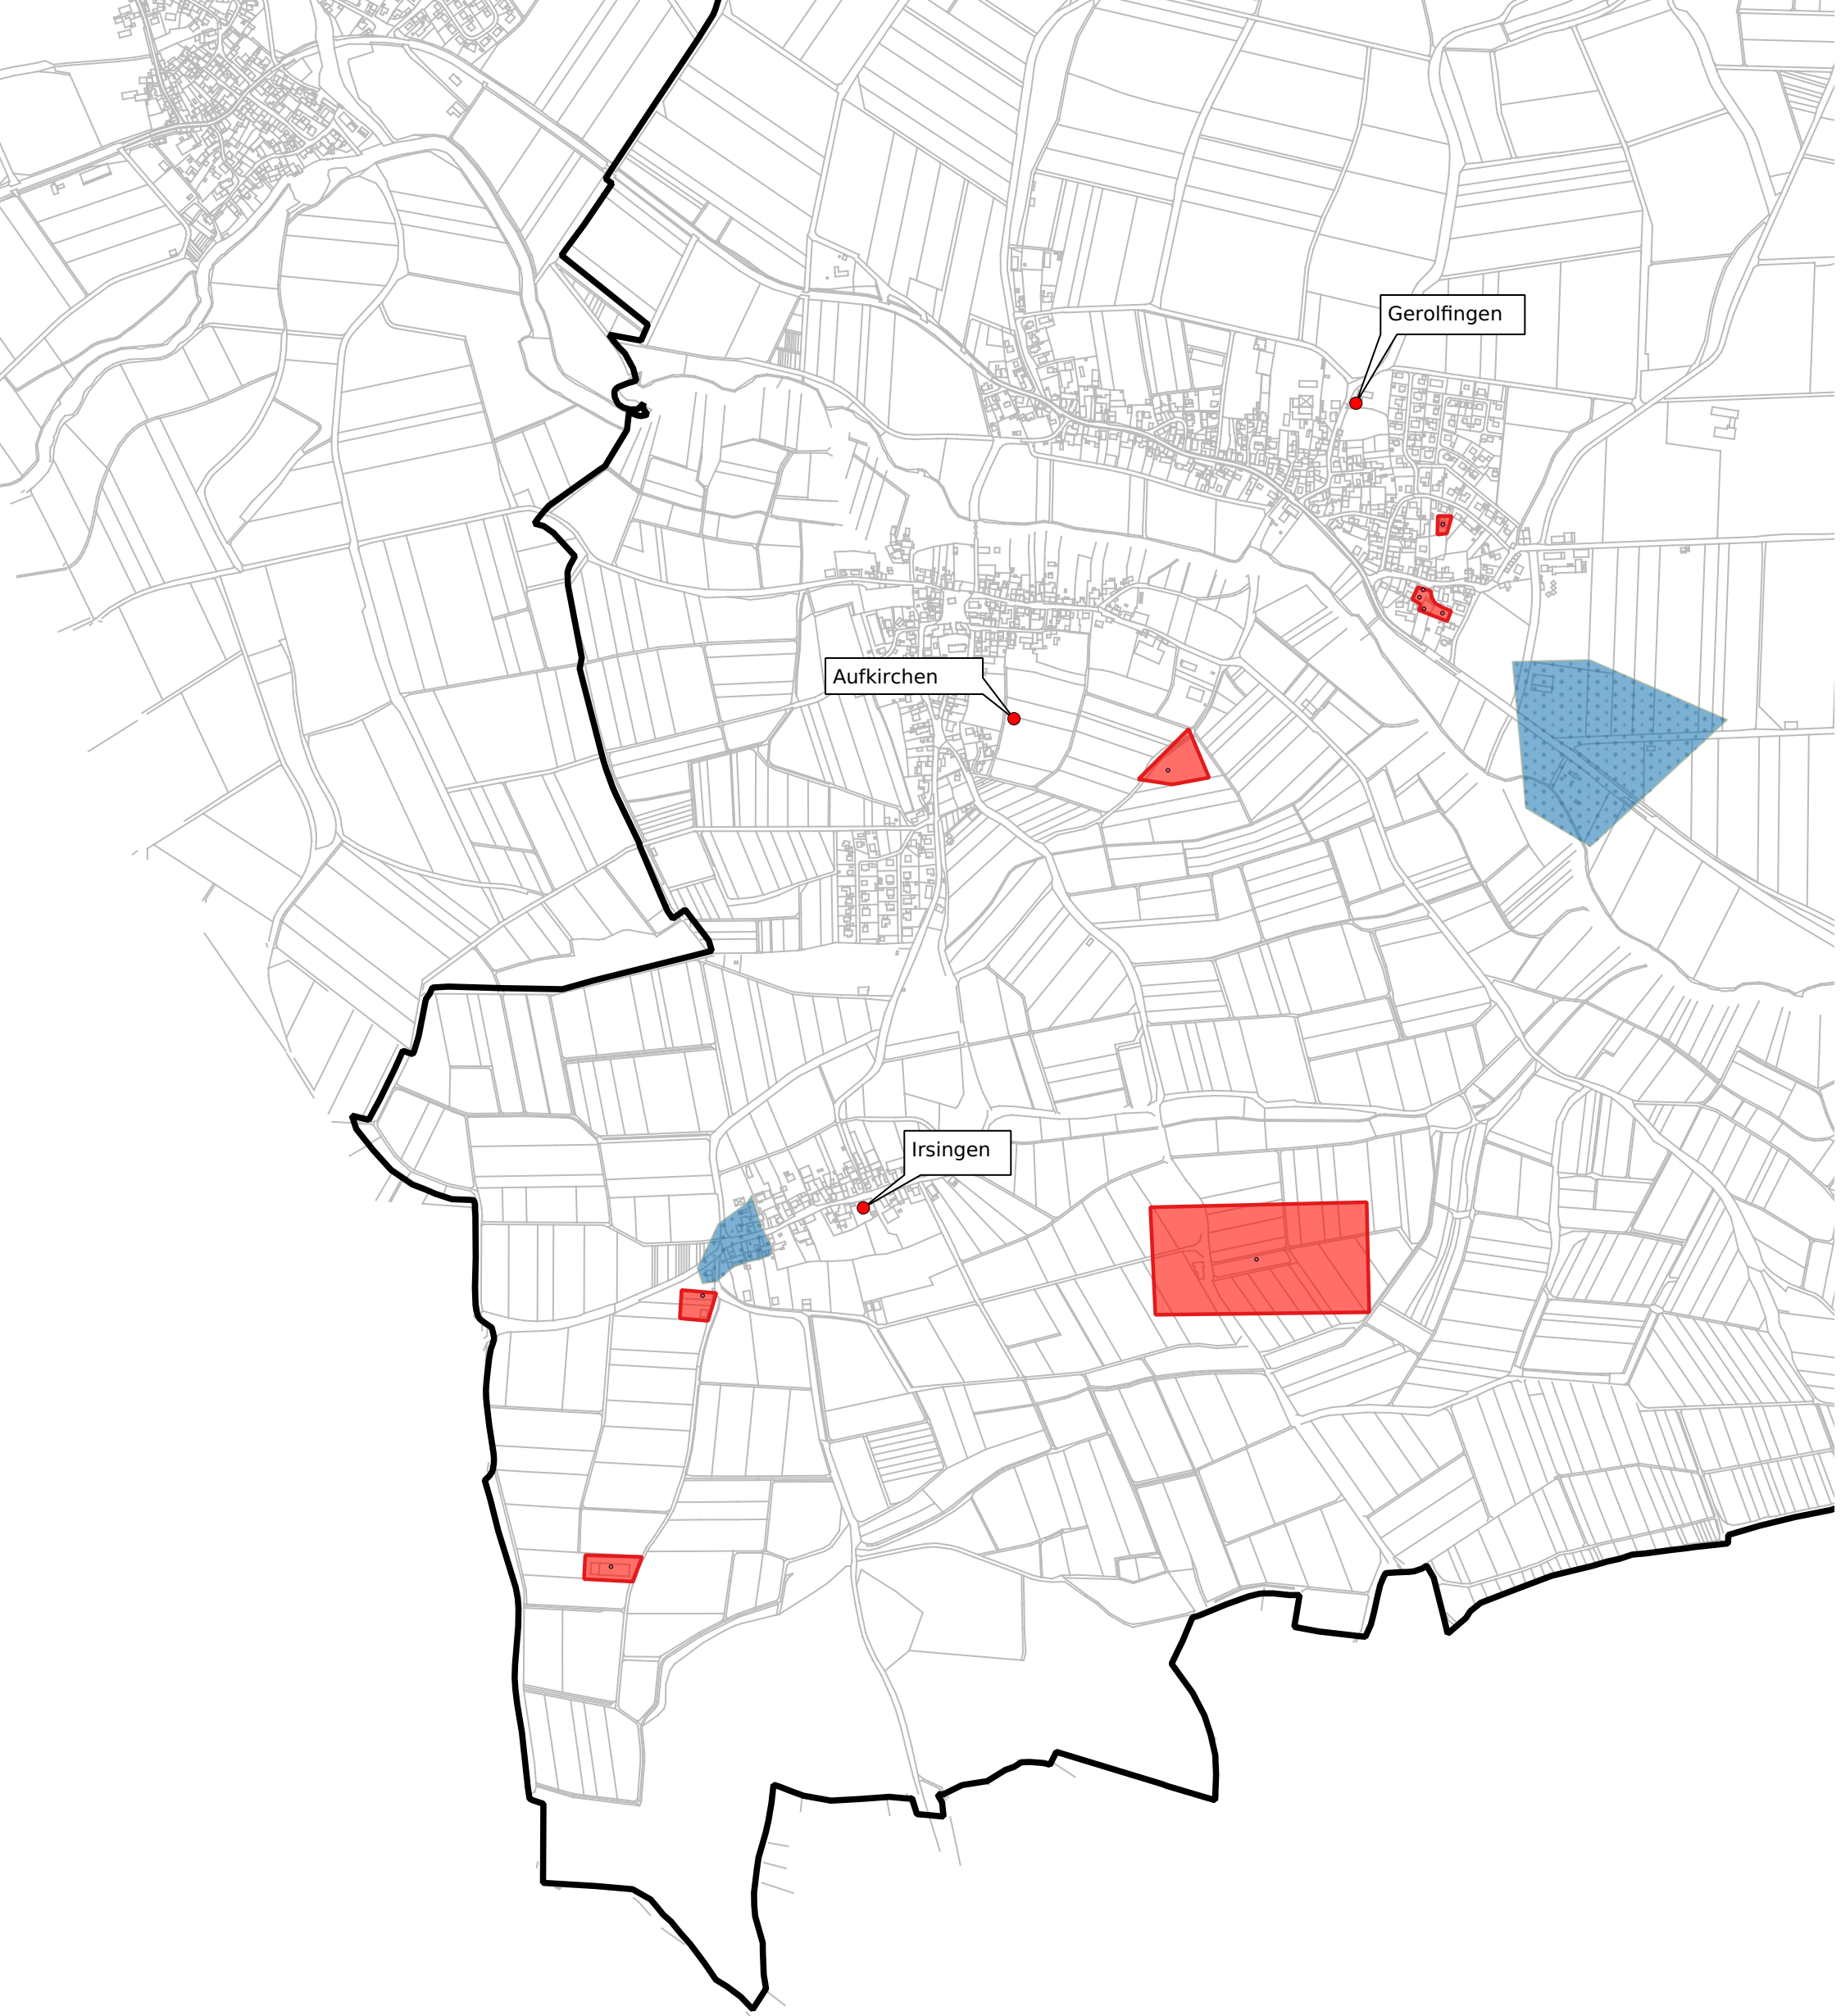

**vorläufiges
Erschließungsgebiet**

Gemeinde Gerolfingen

**Bandbreitenangaben siehe
Ausswahlverfahren Punkt 3a und
Beschreibung gemäß Anlage Punkt 3a**

Legende

-  vorläufiges Erschließungsgebiet
- geforderte Datenrate
-  Down 30 Mbit/s Up 2 Mbit/s
-  Down 100 Mbit/s Up 10 Mbit/s
-  zu erschließende Hausanschlüsse
-  Erschließungsgebiet Förderprogramm 1

Planungsbüro Stephan Schröder UG
(haftungsbeschränkt)

www.breitbandplanung.de

Erstelldatum 6.6.2018 S.Schröder

Gerolfingen

Aufkirchen

Irsingen