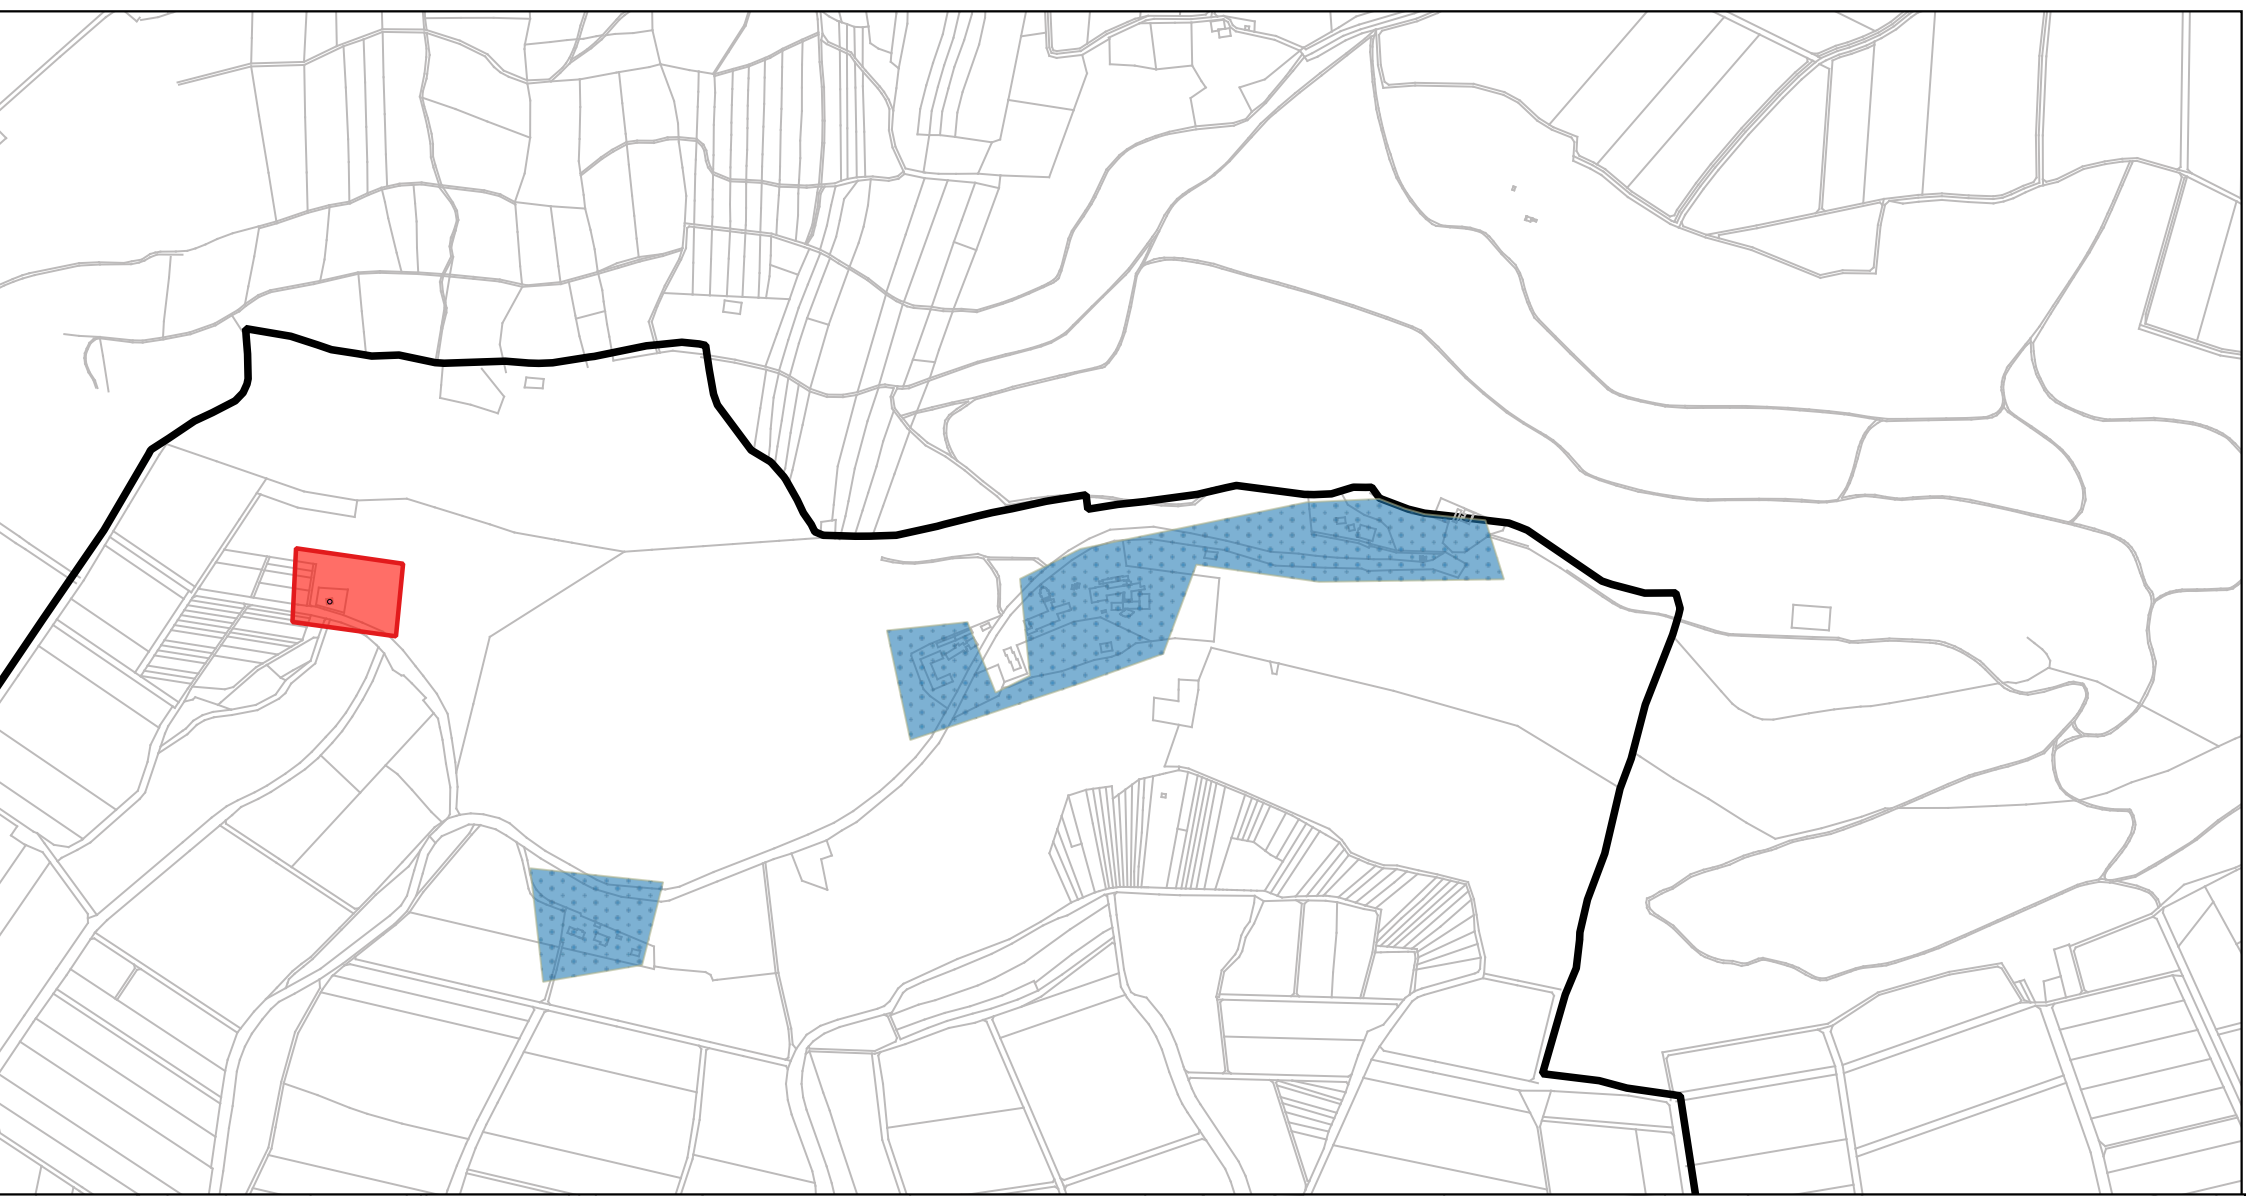

**vorläufiges
Erschließungsgebiet**

Gemeinde Gerolfingen

**Bandbreitenangaben siehe
Ausswahlverfahren Punkt 3a und
Beschreibung gemäß Anlage Punkt 3a**

Legende

-  vorläufiges Erschließungsgebiet
- geforderte Datenrate
-  Down 30 Mbit/s Up 2 Mbit/s
-  Down 100 Mbit/s Up 10 Mbit/s
-  zu erschließende Hausanschlüsse
-  Erschließungsgebiet Förderprogramm 1

Planungsbüro Stephan Schröder UG
(haftungsbeschränkt)

www.breitbandplanung.de

Erstelldatum 6.6.2018 S.Schröder

Gerolfingen

Aufkirchen

Irsingen