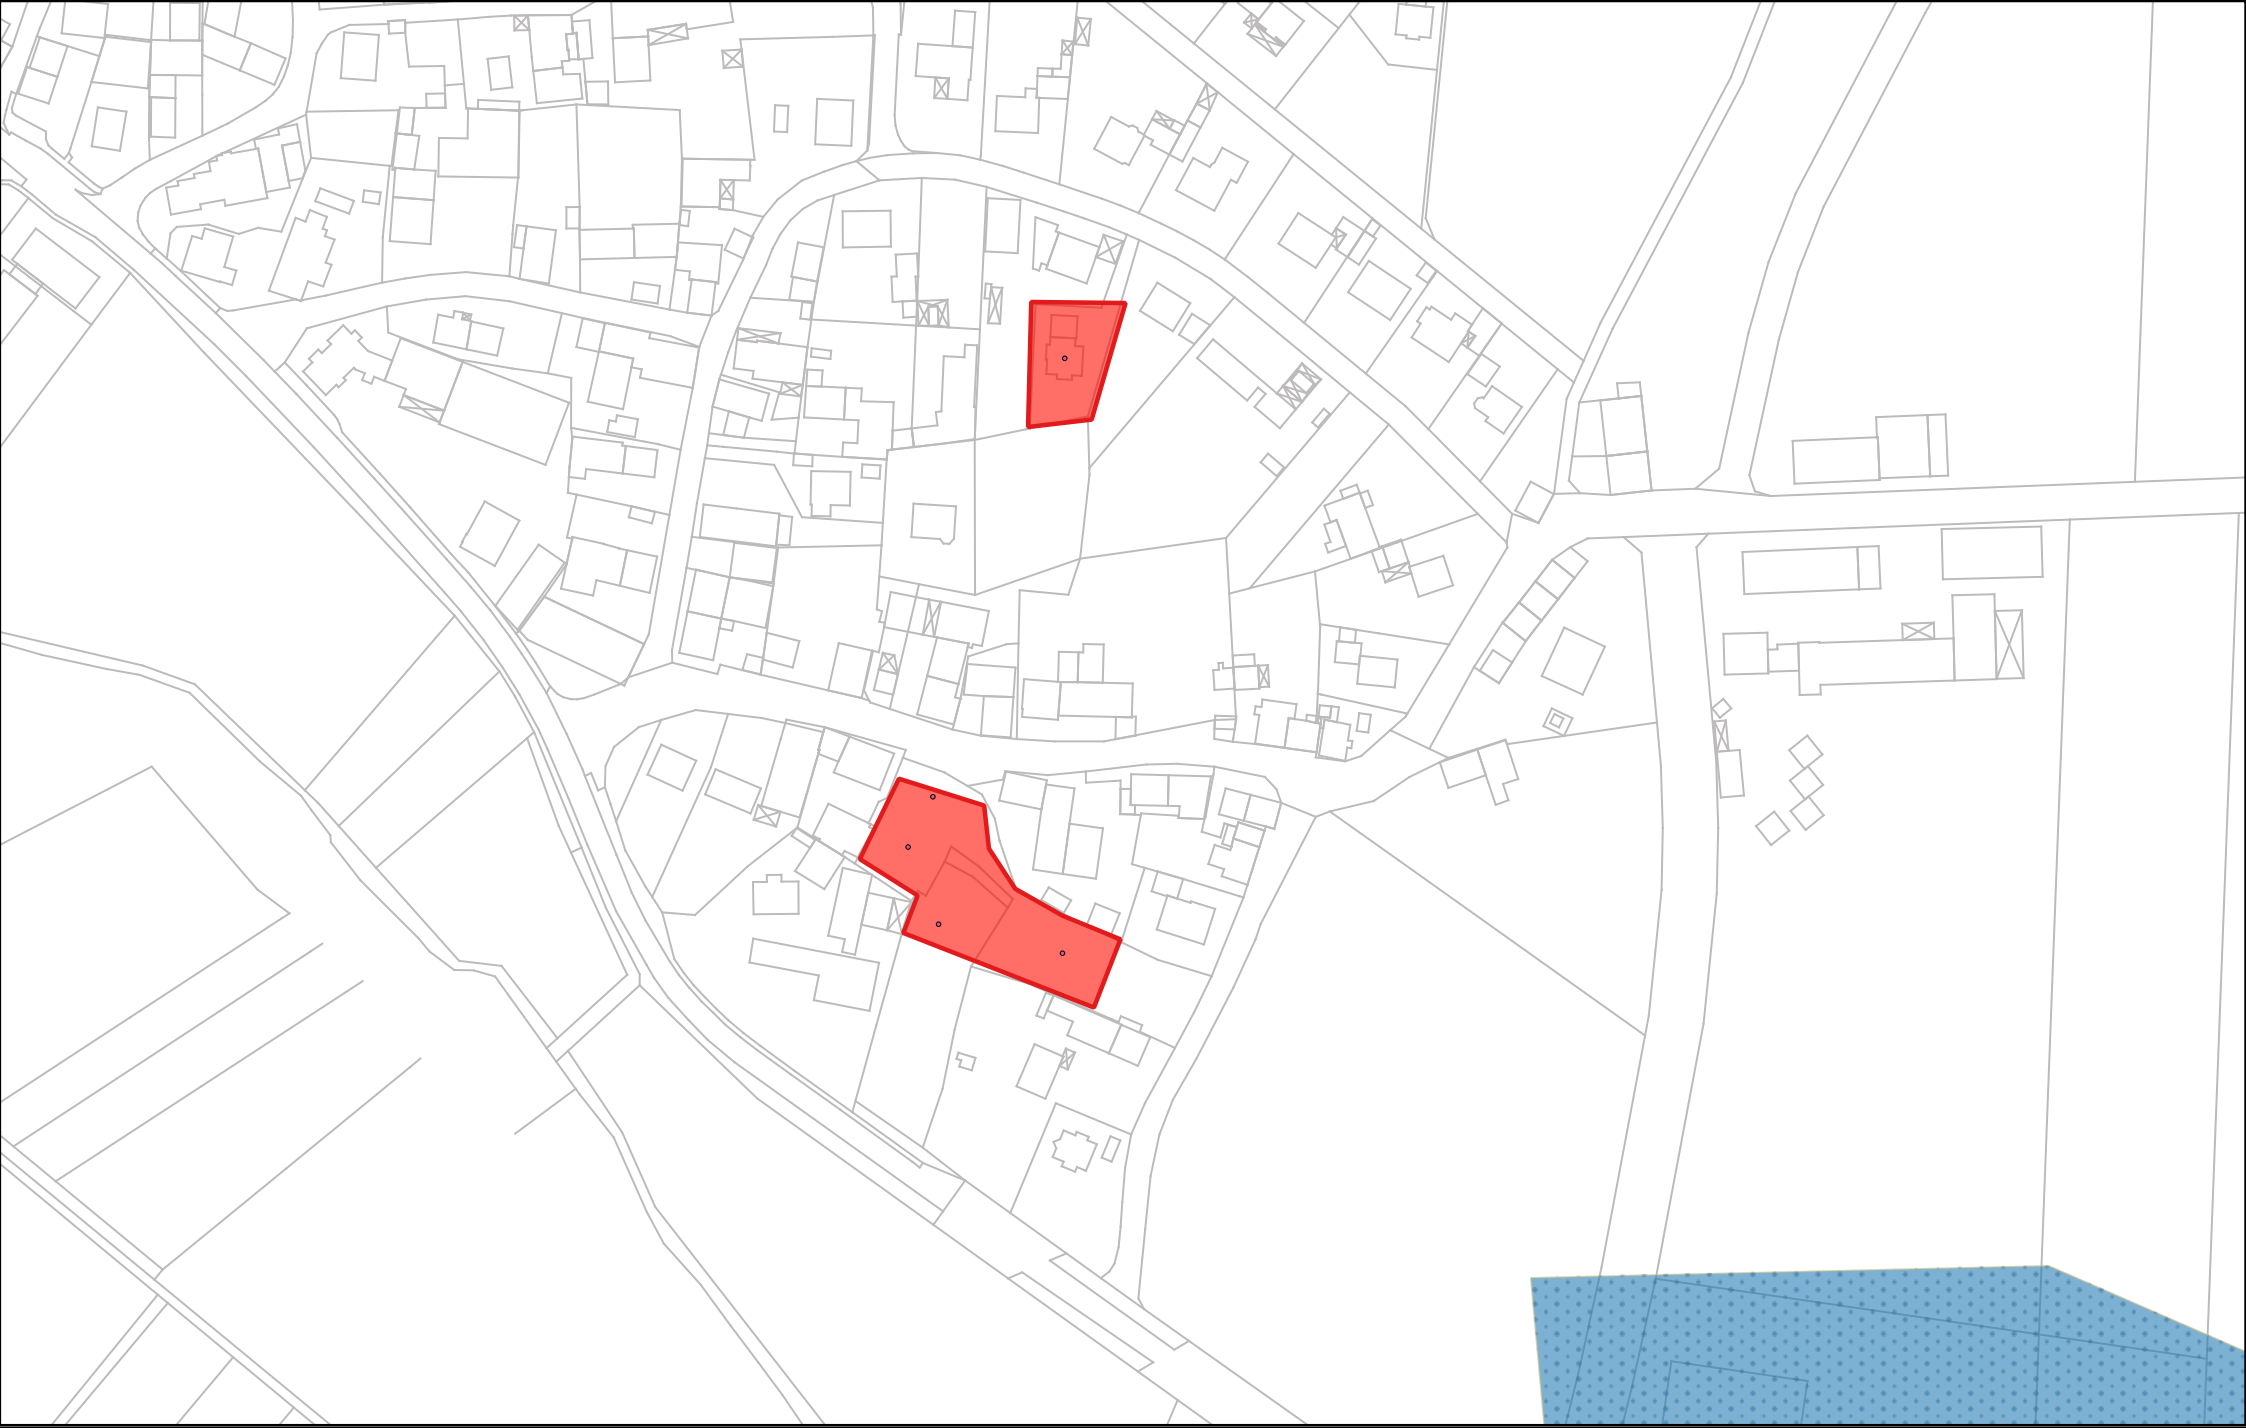

**vorläufiges
Erschließungsgebiet**

Gemeinde Gerolfingen

**Bandbreitenangaben siehe
Ausswahlverfahren Punkt 3a und
Beschreibung gemäß Anlage Punkt 3a**

Legende

-  vorläufiges Erschließungsgebiet
- geforderte Datenrate
-  Down 30 Mbit/s Up 2 Mbit/s
-  Down 100 Mbit/s Up 10 Mbit/s
-  zu erschließende Hausanschlüsse
-  Erschließungsgebiet Förderprogramm 1

Planungsbüro Stephan Schröder UG
(haftungsbeschränkt)

www.breitbandplanung.de

Erstelldatum 6.6.2018 S.Schröder

Gerolfingen

Aufkirchen

Irsingen