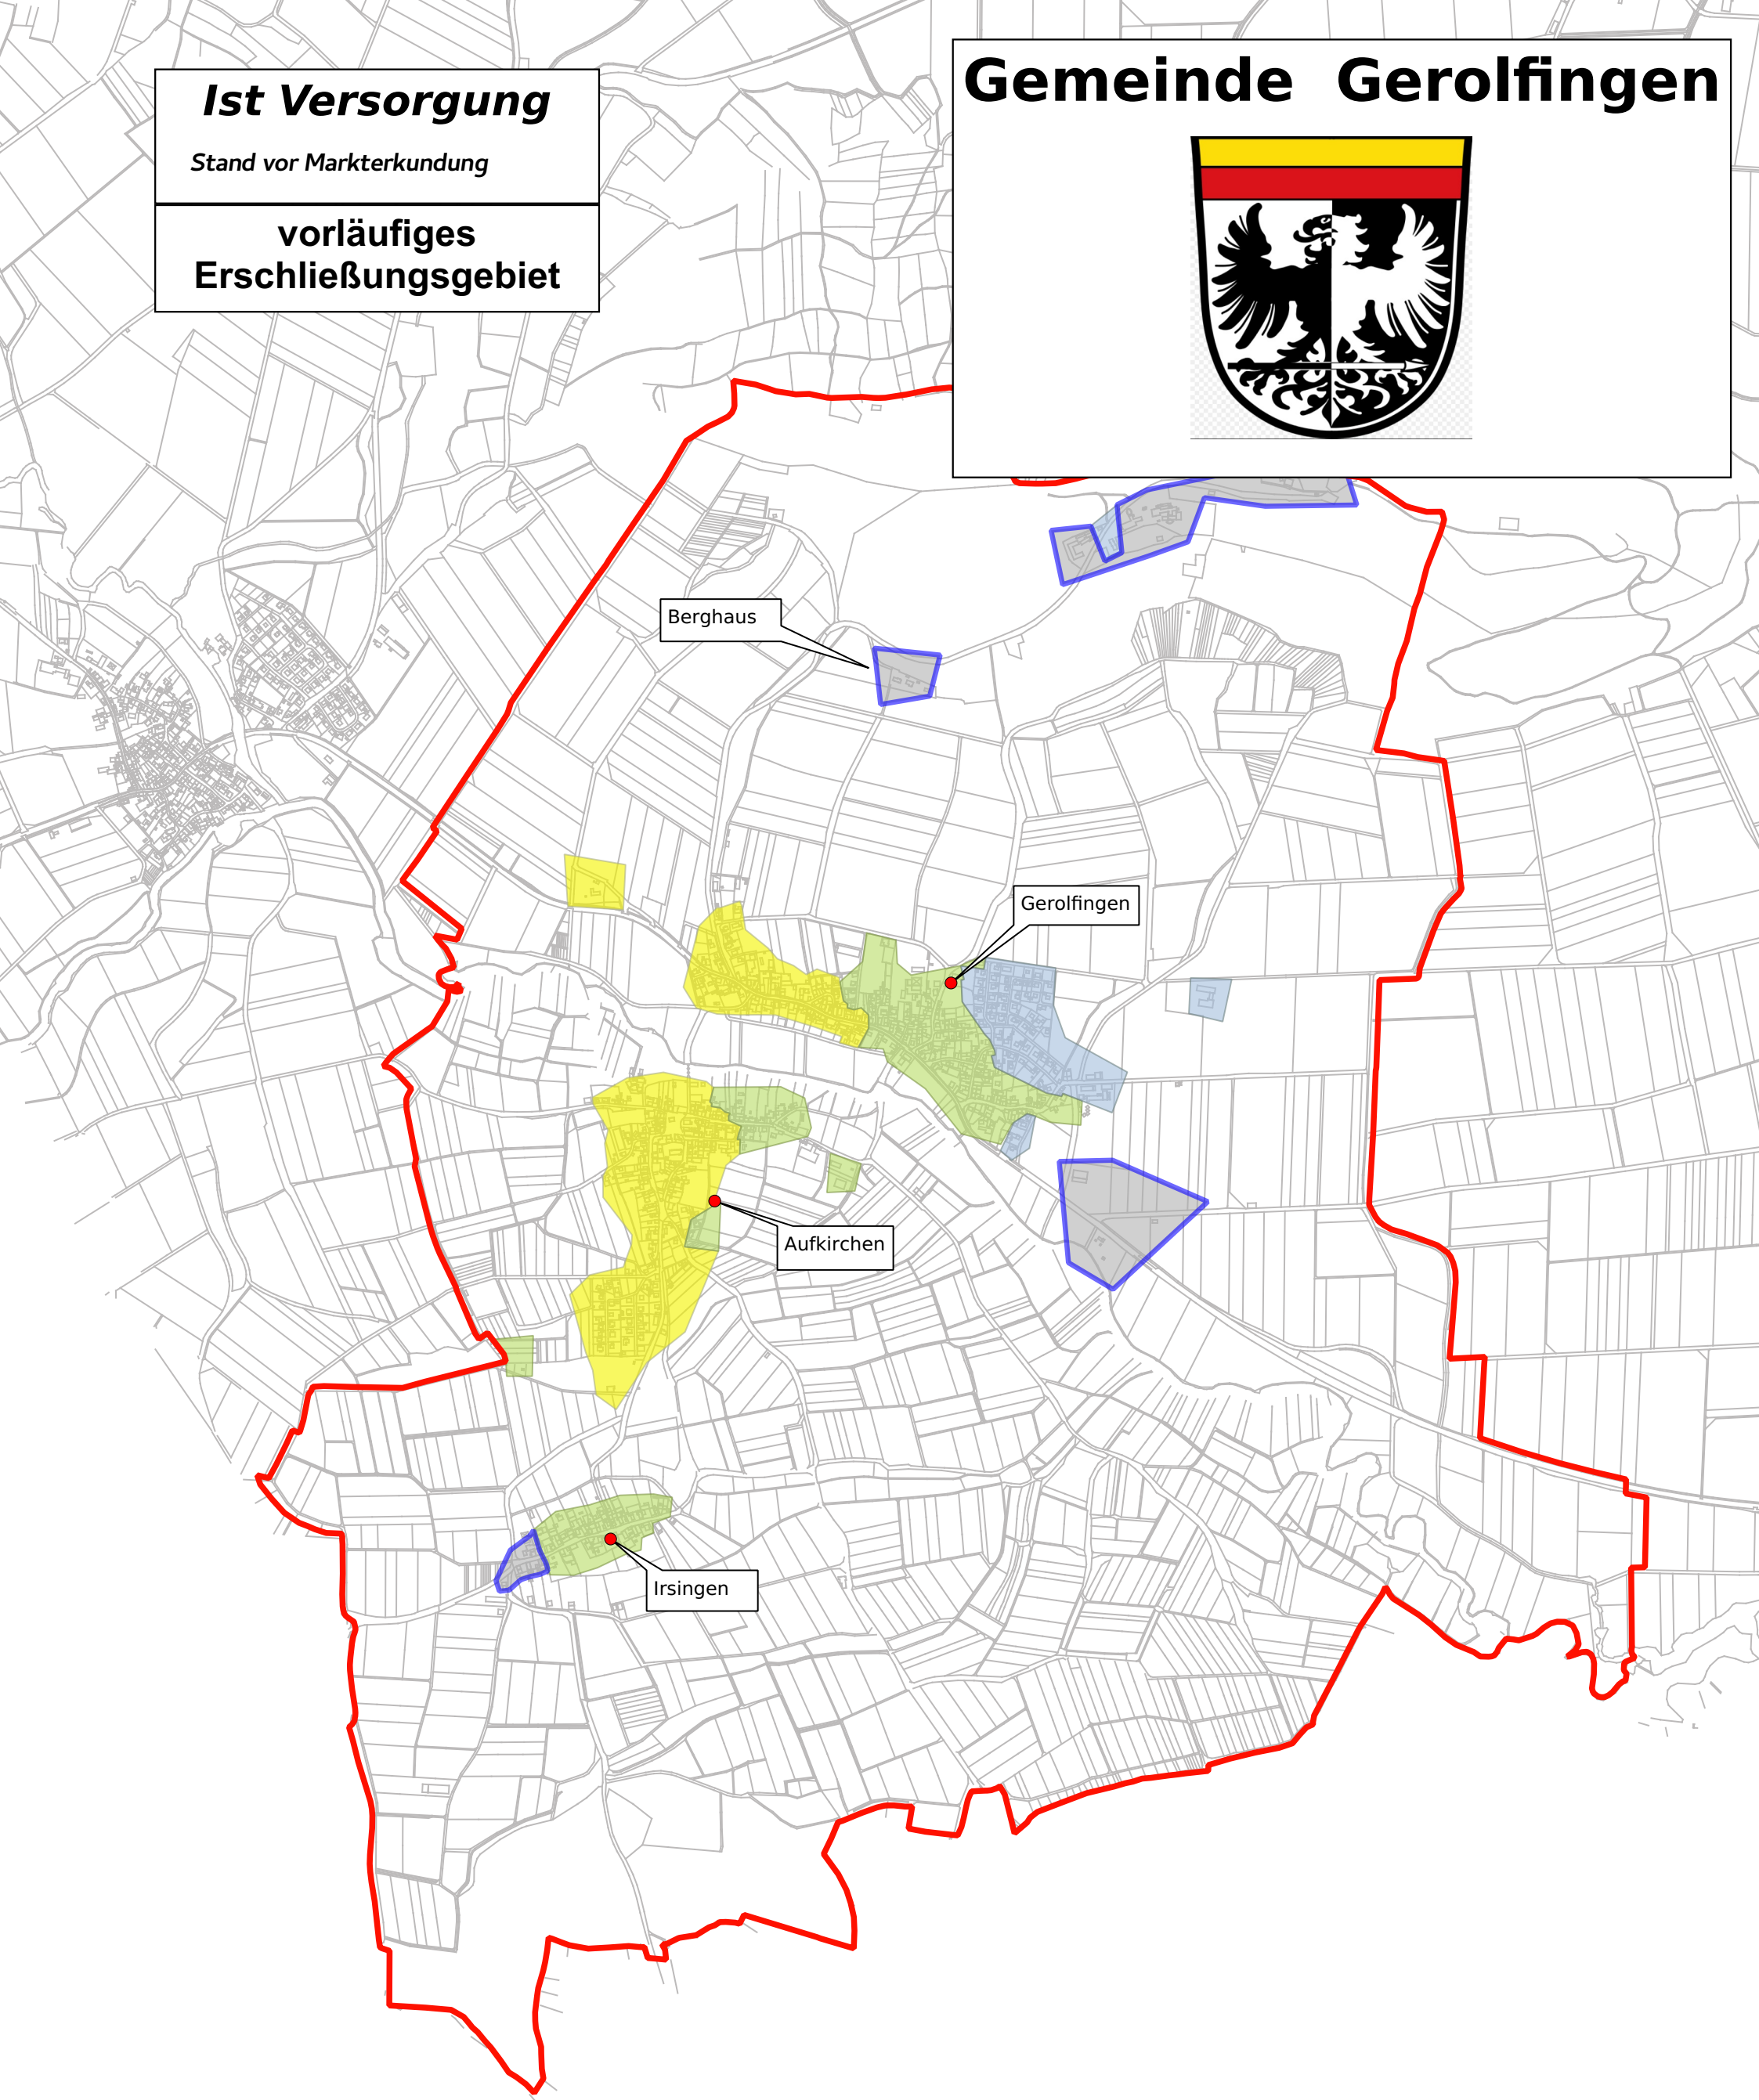

Ist Versorgung

Stand vor Markterkundung

vorläufiges
Erschließungsgebiet

Gemeinde Gerolfingen

Berghaus

Gerolfingen

Aufkirchen

Irsingen

Legende

Ist-Versorgung

- ist Versorgung bis 15 Mbit/s Download und bis 1 Mbit/s Upload
- ist Versorgung > 15 Mbit/s Download und 1 Mbit/s Upload
- ist Versorgung >=30 Mbit/s Download und 2 Mbit/s Upload *
- vorläufiges Erschließungsgebiet
- Gebiet bereits in Planung / Umsetzung gemäß Breitbandrichtlinie BbR in Zukunft >= 30 Mbit/s