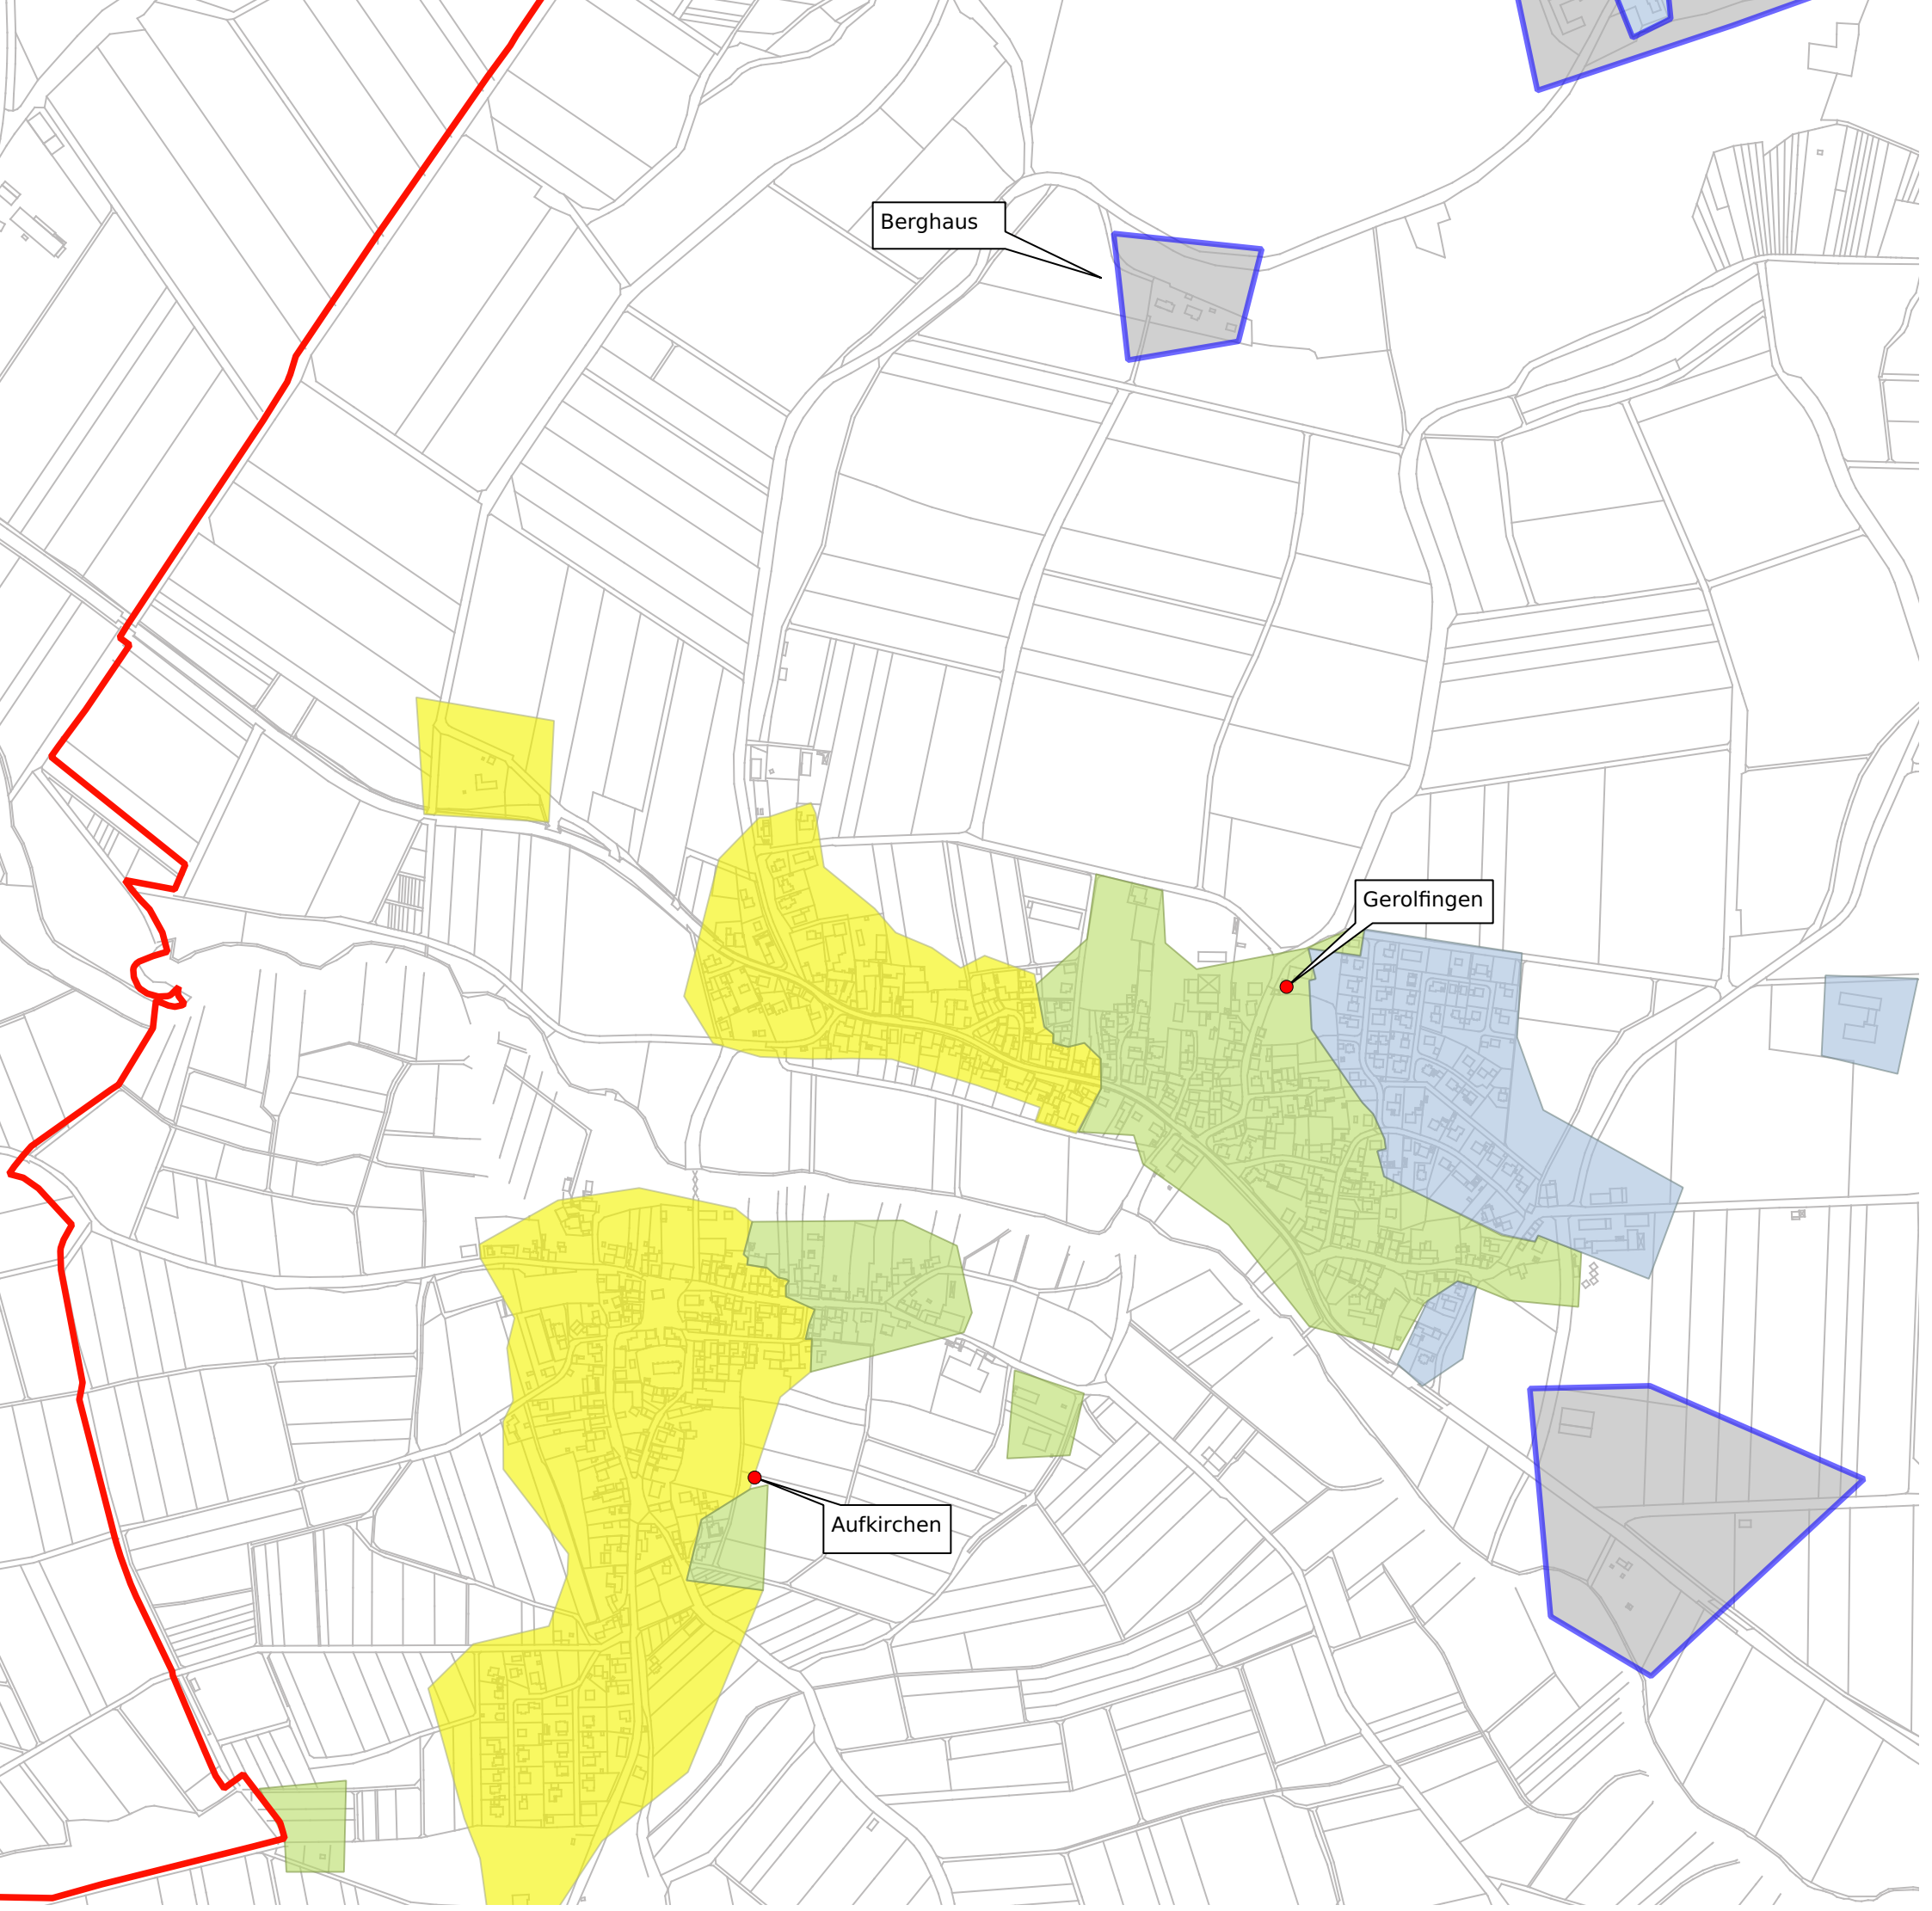

Berghaus

Gerolfingen

Aufkirchen